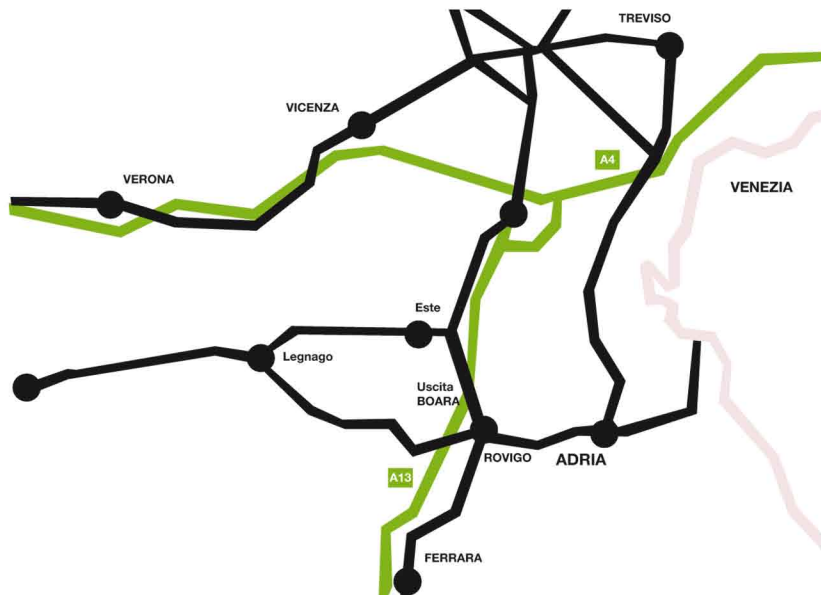

**adria**  
international  
**Raceway**

# Autodromo di Adria

**Adria International Raceway** è operativo dal 2001, in questi anni è diventato uno dei Poli più importanti d'Italia per attività motoristica **Nazionale** ed **Internazionale** oltre ad essere una struttura completa per ricevere eventi di vario genere, dall'espositivo al congressuale, con possibilità di organizzare **Incentive Aziendali a 360°**. Ristoranti, Hotel, Sale e spazi espositivi di varie metrature, aspetti della moderna struttura oltre ad avere naturalmente un **Circuito Internazionale Automobilistico**.

# COME ARRIVARE

- percorso pesca
- tragitto

Località Smergoncino, 7 Frazione Cavanella Po - 45011 Adria (RO)

Tel. +39.0426.941411 - Fax +39.0426.941441

info@adriaraceway.com - eventi@adriaraceway.com

[www.adriaraceway.com](http://www.adriaraceway.com)