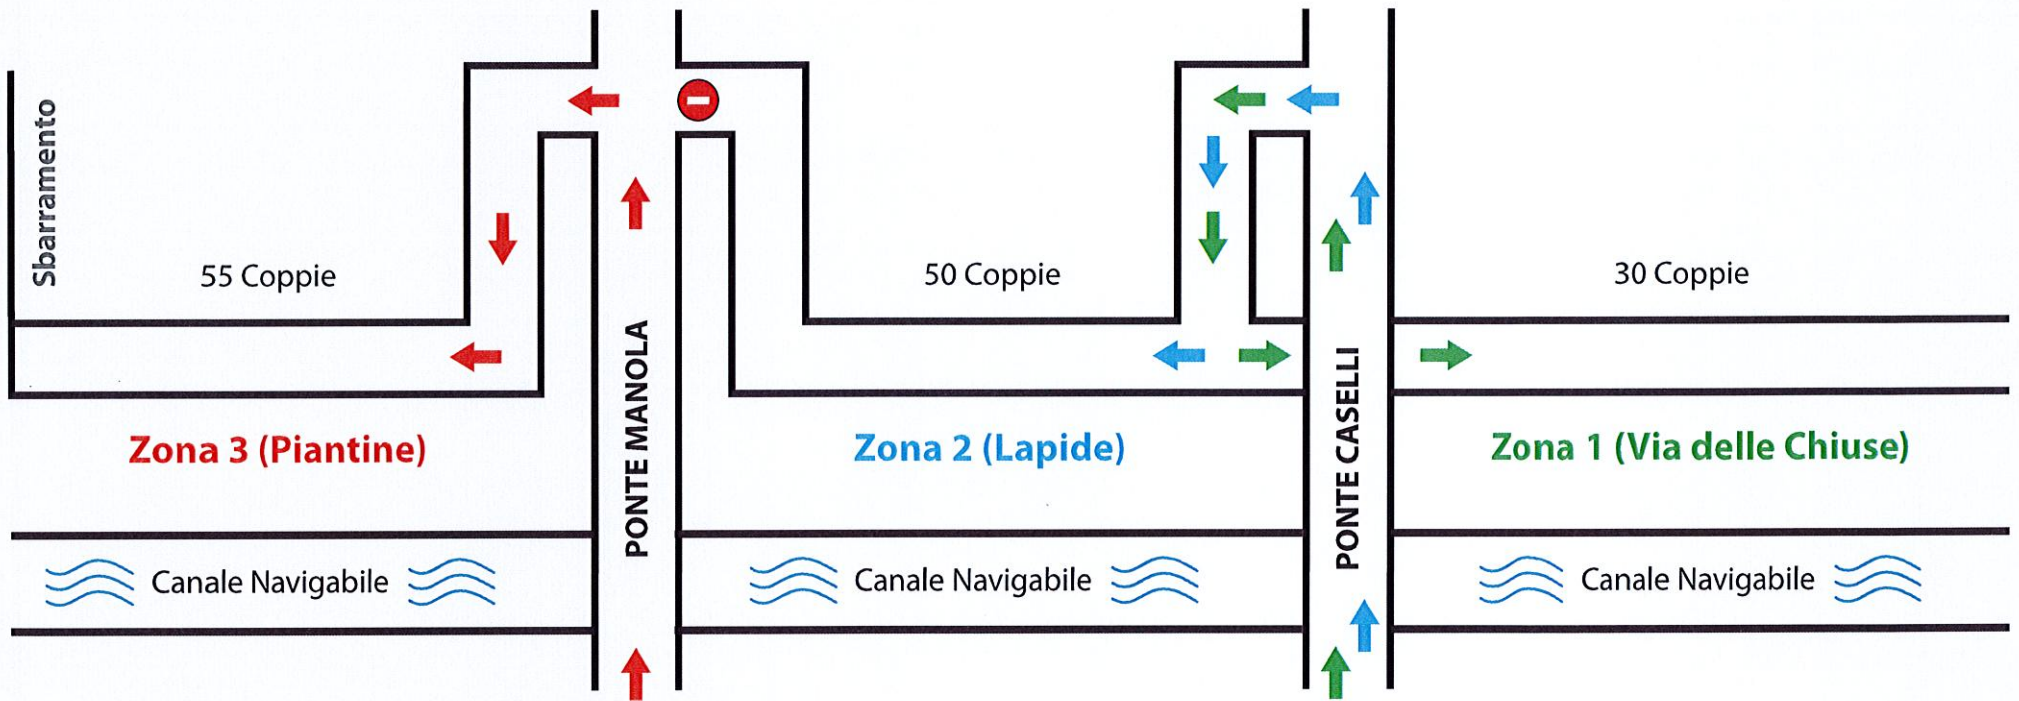

**CAMPO GARA CAMPIONATO ITALIANO A COPPIE  
PESCA AL COLPO DEL 29 E 30 LUGLIO 2023  
CANALE NAVIGABILE SPINADESCO (CR)**

Accesso **Zona 3**  
da Spinadesco  
centro paese Via Po

Accessi **Zona 1** e **Zona 2**  
da Spinadesco fuori paese  
a destra per Via Case Sparse Caselli